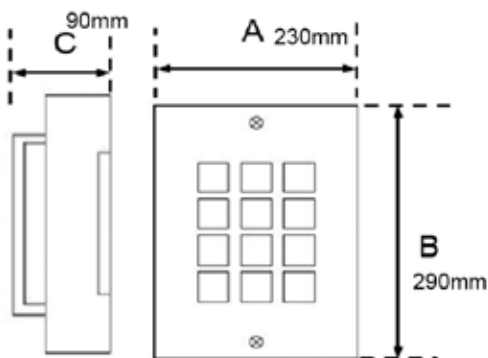

CÓDIGO:912061

Luminario exterior hydra cuadros 1XE27

*No incluye Foco

Características:

W	Potencia:	9W
F	Frecuencia:	60Hz
B	Base:	E-27
M	Material del cuerpo:	Acero Inoxidable
V	Tensión de Alimentación:	110-220V
I	Corriente:	0.081A
IP	Indice de Protección:	64
M	Medidas	A. 230mm B. 290mm C.90mm
T	Temperatura de operación:	-40°C
G	Garantía:	1 Año