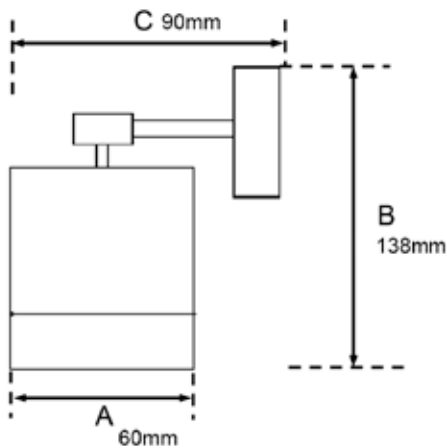

CÓDIGO: 911988
Arbotante cilíndrico fijo 1xGU10

Características:

W	Potencia:	5W
F	Frecuencia:	60Hz
B	Base:	GU-10
M	Material del cuerpo:	Acero Inoxidable
V	Tensión de Alimentación:	110-220V
I	Corriente:	0.045A
IP	Indice de Protección:	44
T	Temperatura de Operación:	0-40°C
M	Medidas:	A. 60mm B. 138mm C. 90mm
G	Garantía:	1 Año