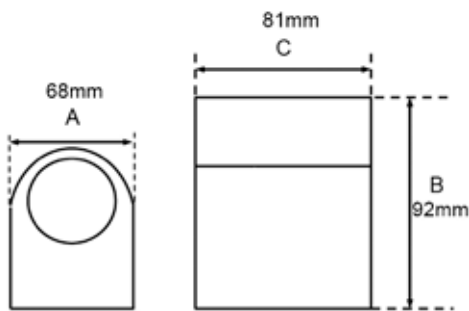

**CÓDIGO:911989**  
**PANEL REDONDO DE EMPOTRAR / AJUSTABLE /**

**Características:**

	<b>Potencia:</b>	5W
	<b>Frecuencia:</b>	60Hz
	<b>Base:</b>	GU-10
	<b>Indice de Protección:</b>	44
	<b>Material del cuerpo:</b>	Aluminio color negro
	<b>Tensión de Alimentación:</b>	110-220V
	<b>Corriente:</b>	0.045A
	<b>Medidas</b>	A. 68mm B. 92mm C.81mm
	<b>Garantía:</b>	1 Año