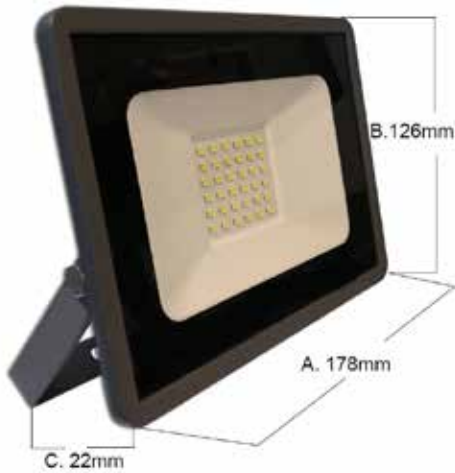

**CÓDIGO:203005S**  
**Reflector Slim de 30W 6,500°K**

**Características:**

|  |                           |
|--|---------------------------|
|  Potencia:                | 30W                       |
|  Frecuencia:              | 60Hz                      |
|  Base:                    | Sobreponer                |
|  CRI:                     | 80                        |
|  Lúmenes:                 | 2400Lm                    |
|  Material de la carcasa:  | Aluminio                  |
|  Tensión de Alimentación: | 110-220V                  |
|  Corriente:               | 0.27A-0.13A               |
|  Vida Promedio:           | 10000Hrs                  |
|  Índice de Protección:    | 65                        |
|  Temperatura de Color:    | 6500°K                    |
|  Medidas                  | A. 178mm B. 126mm C. 22mm |
|  Garantía:                | 1 Año                     |
|  Temperatura de operación | 60°                       |