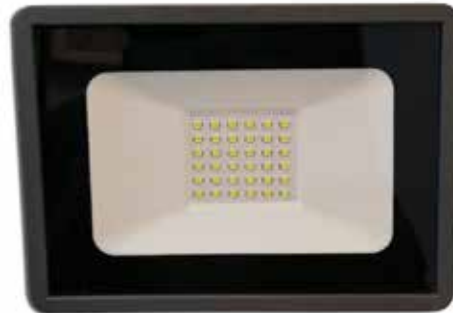

**CÓDIGO:203005S**  
**Reflector Slim de 30W 6,500°K**

**Características:**

|  |                           |
|--|---------------------------|
|  Potencia:                | 30W                       |
|  Frecuencia:              | 60Hz                      |
|  Base:                    | Sobreponer                |
|  CRI:                     | 80                        |
|  Lúmenes:                 | 2400Lm                    |
|  Material de la carcasa:  | Aluminio                  |
|  Tensión de Alimentación: | 110-220V                  |
|  Corriente:               | 0.27A-0.13A               |
|  Vida Promedio:           | 10000Hrs                  |
|  Índice de Protección:    | 65                        |
|  Temperatura de Color:    | 6500°K                    |
|  Medidas                  | A. 178mm B. 126mm C. 22mm |
|  Garantía:                | 1 Año                     |
|  Temperatura de operación | 60°                       |