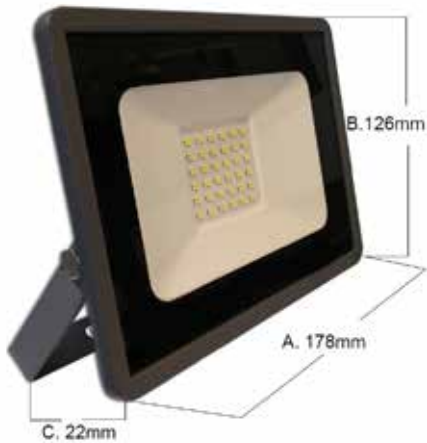

CÓDIGO: 911283S
Reflector Slim de 30W 3,500°K

Características:

 Potencia:	30W
 Frecuencia:	60Hz
 Base:	Sobreponer
 CRI:	80
 Lúmenes:	2400Lm
 Material de la carcasa:	Aluminio
 Tensión de Alimentación:	110-220V
 Corriente:	0.27A-0.13A
 Vida Promedio:	10000Hrs
 Índice de Protección:	65
 Temperatura de Color:	3500°K
 Medidas	A. 178mm B. 126mm C. 22mm
 Garantía:	1 Año
 Temperatura de operación	60°